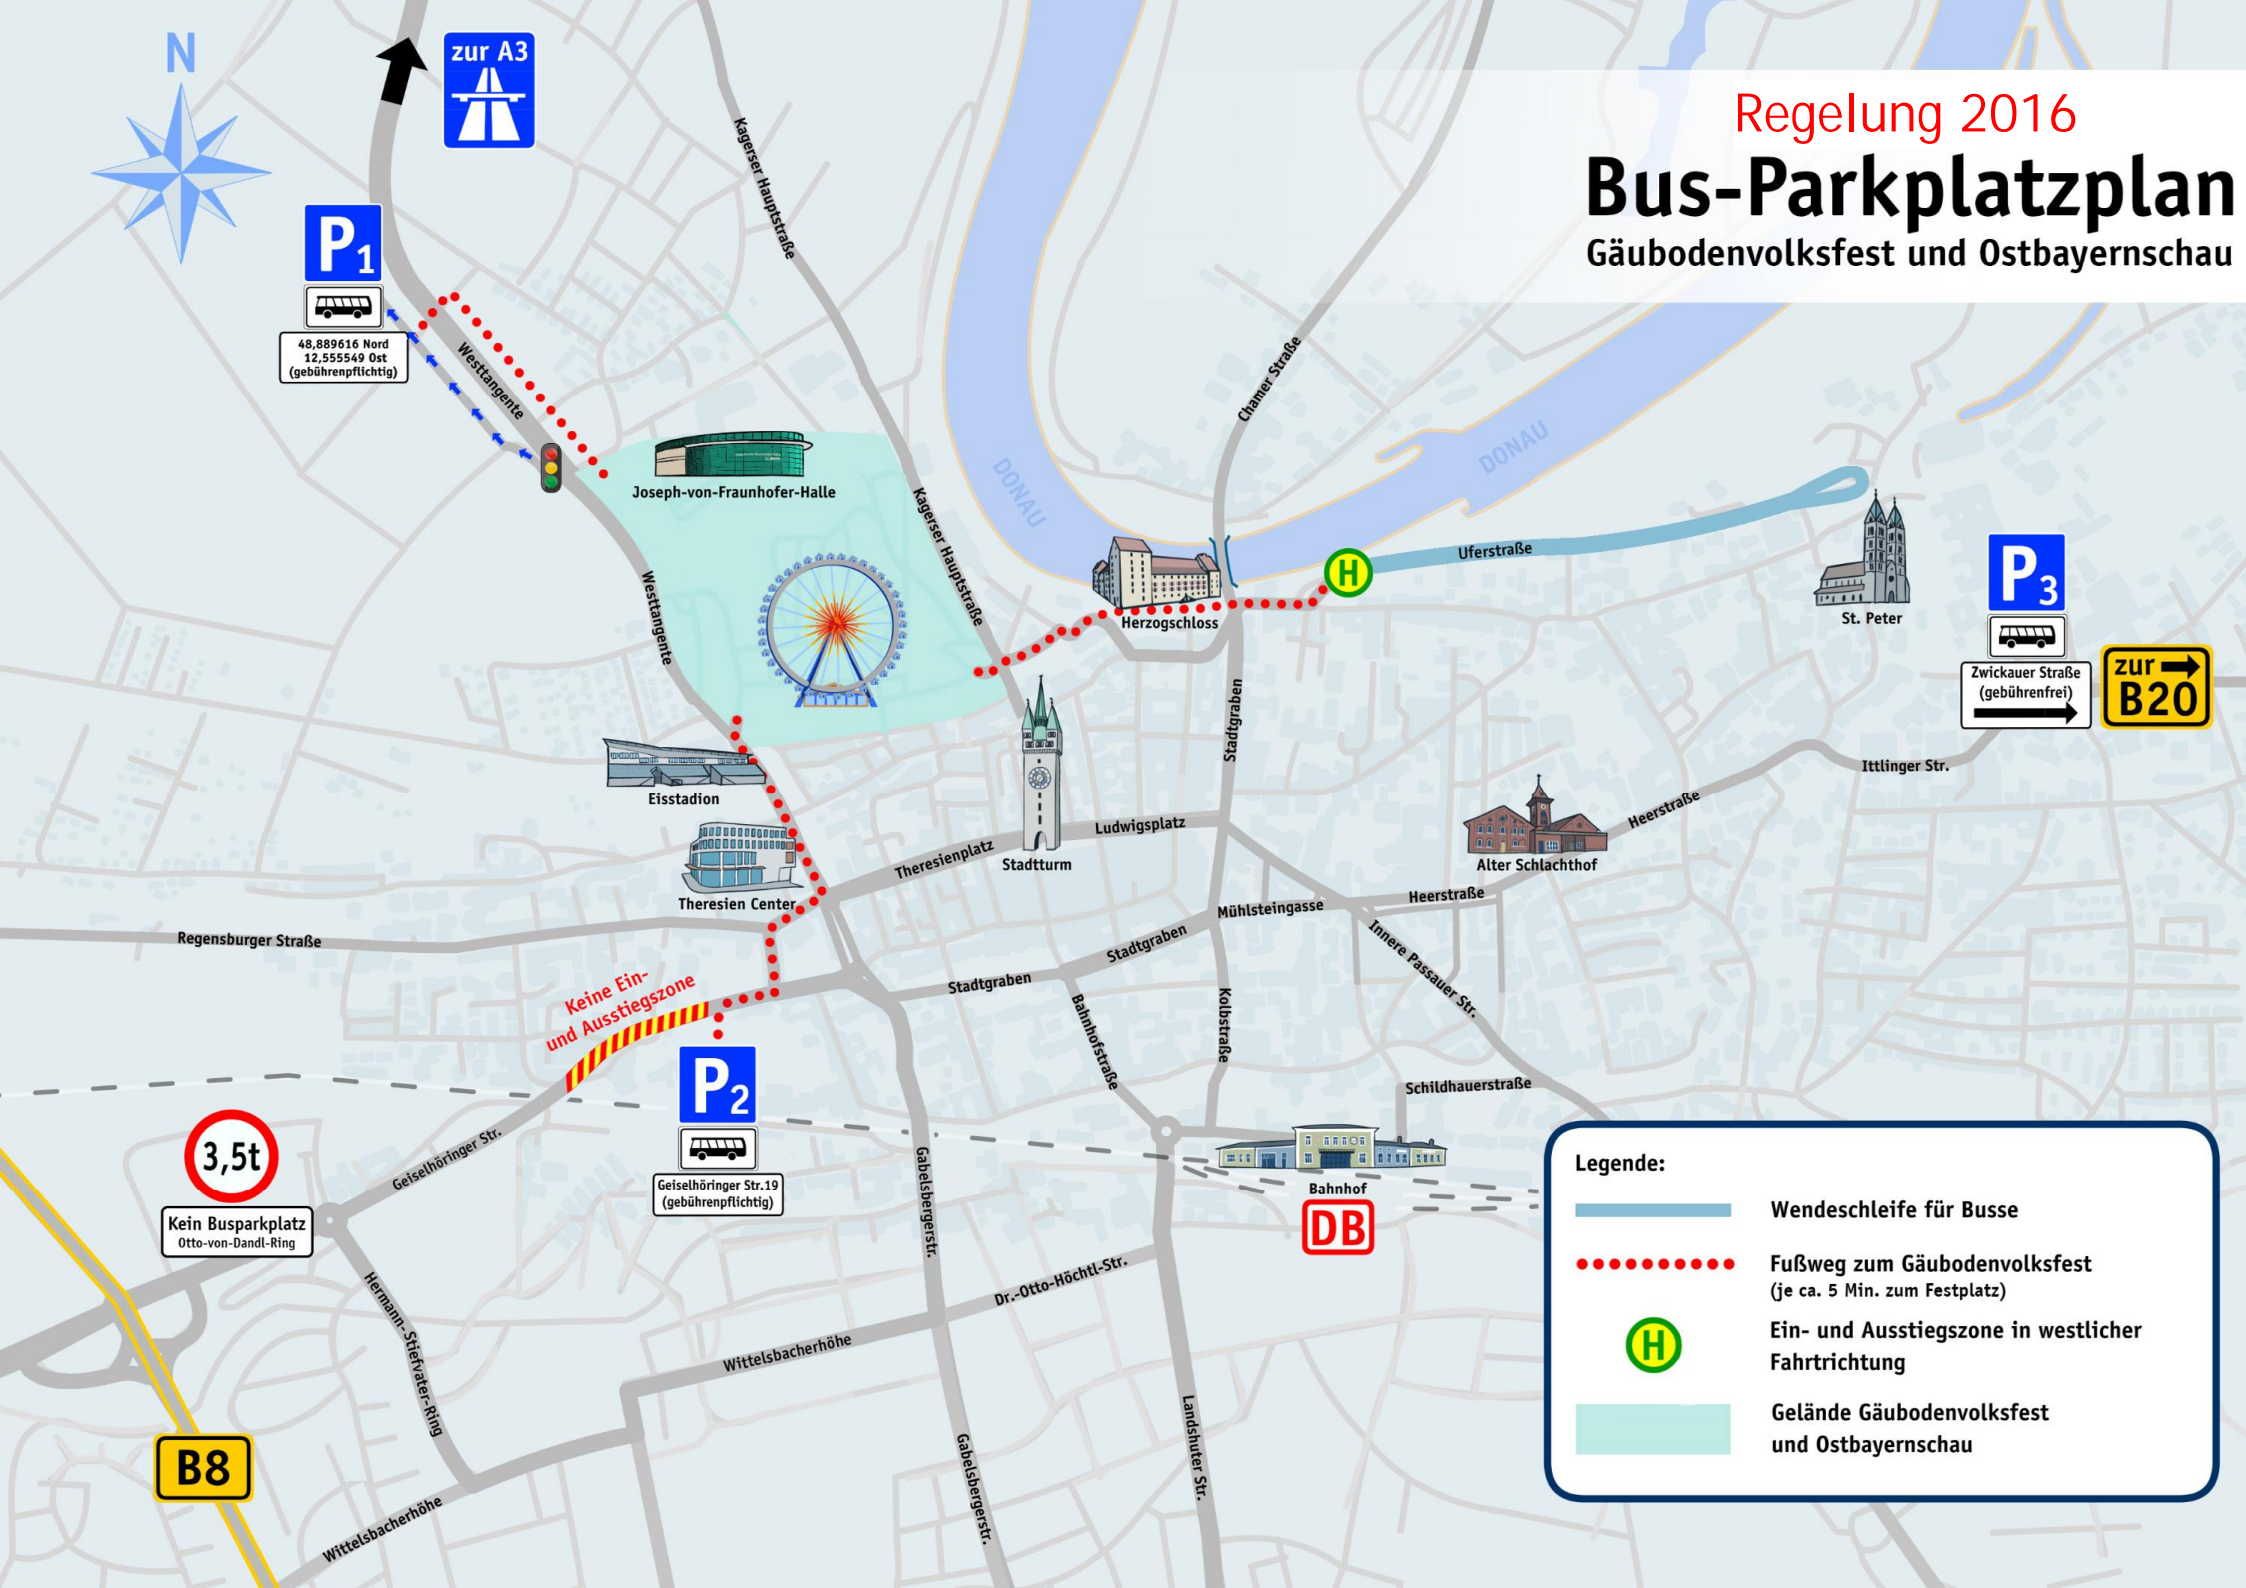

# Bus-Parkplatzplan

## Gäubodenvolksfest und Ostbayernschau

Keine Ein- und Ausstiegszone

**Legende:**

-  Wendeschleife für Busse
-  Fußweg zum Gäubodenvolksfest (je ca. 5 Min. zum Festplatz)
-  Ein- und Ausstiegszone in westlicher Fahrtrichtung
-  Gelände Gäubodenvolksfest und Ostbayernschau